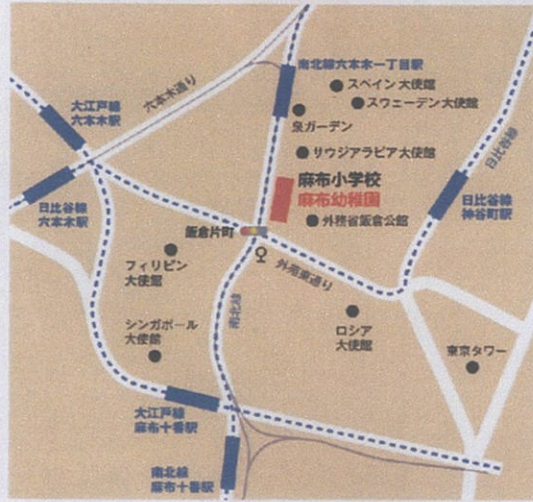

アクセスマップ

※最寄駅(交通)

- 日比谷線・大江戸線…六本木駅 10分
 - 大江戸線・南北線…麻布十番駅 10分
 - 南北線……………六本木一丁目駅 5分
 - 日比谷線……………神谷町駅 10分
 - 都バス [反 96 系統]…飯倉片町 3分
- (徒歩による)

園内平面図